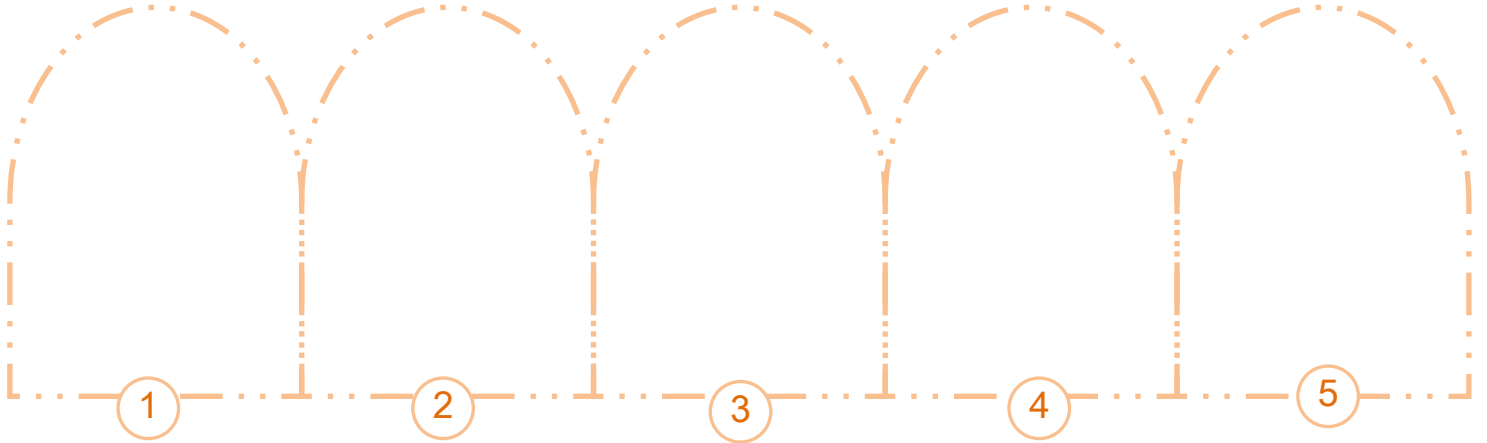

ZNAMENJE KRIŽA

RAZVRSTI SPODNJE SLIČICE IN BESEDE V PRAVO ZAPOREDJE, TAKO DA JIH Z MIŠKO POVLEČEŠ NA USTREZNO MESTO.

--	--	--	--	--

IN SINA

IN SVETEGA

DUHA

AMEN

V IMENU OČETA

IMAM JEZUSA TOLIKO RAD, DA KDAJ TUDI NA SEBI NAREDIM KRIŽ?
POČASI, Z LJUBEZNIJO, KER TO POMENI: JEZUS, JAZ TE IMAM RAD.

JEZUS,

JAZ

TE

IMAM

RAD

Opomba: Slike so ZRCALNE, kakor da jih gledamo v zrcalu.
Z LEVO roko srcu se približam, z DESNO se lepo pokrižam.