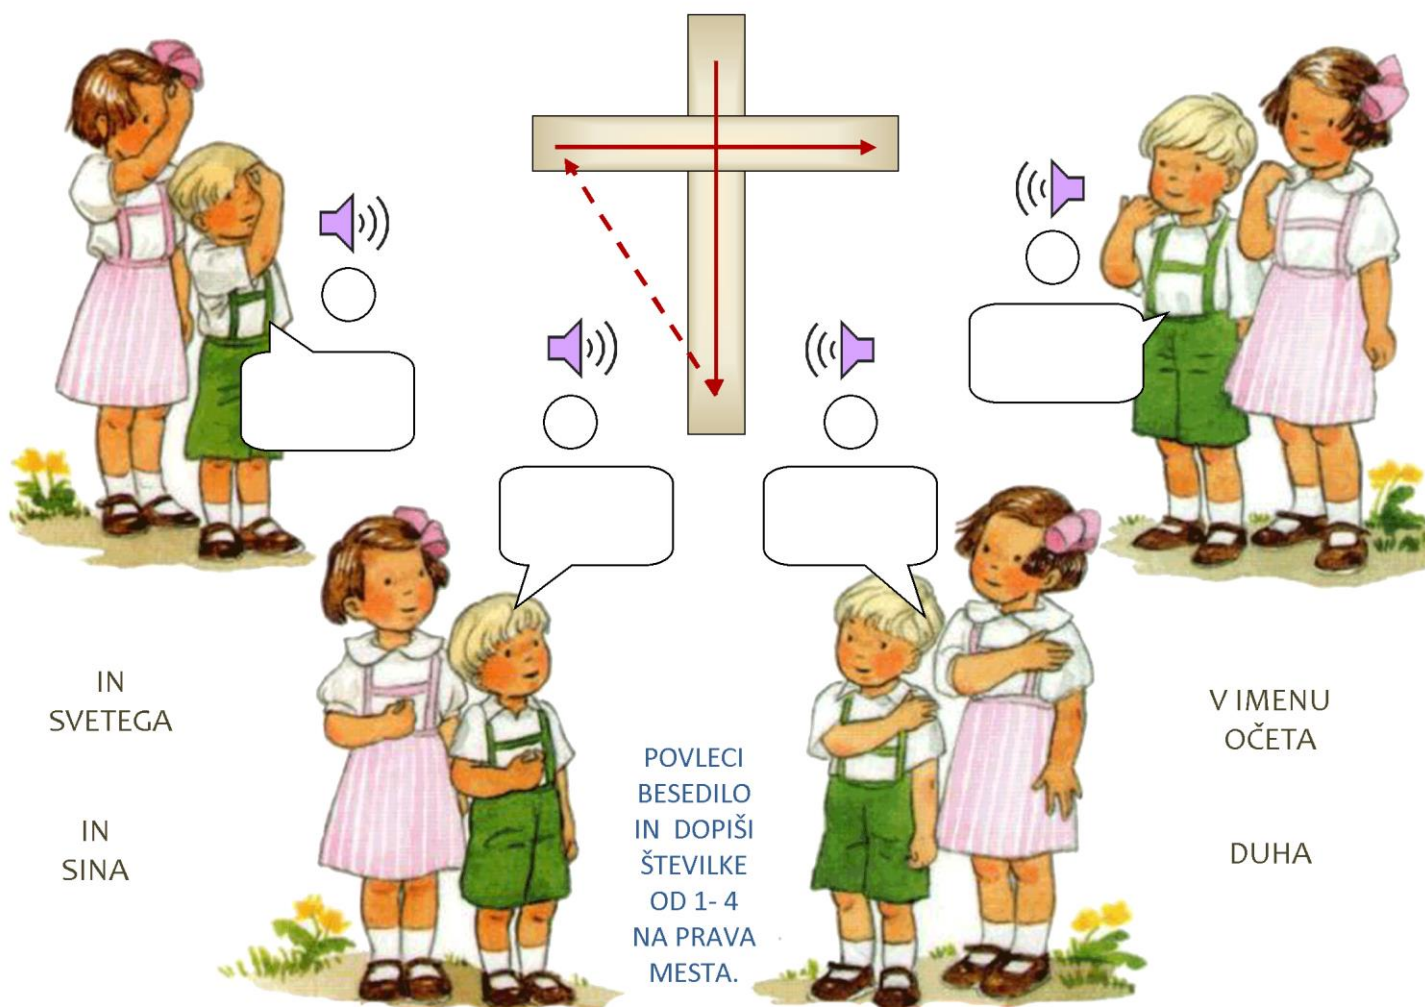

ZNAMENJE KRIŽA - VELIKI KRIŽ

KRIŽ JE ZNAMENJE JEZUSOVE LJUBEZNI DO TEBE IN TVOJE DO NJEGA. KO VIDIM NEKOGA, KI SE LEPO POKRIŽA, VEM, DA IMA TA ČLOVEK JEZUSA RAD.

[PUŠČICE NA KRIŽU SO PRIKAZANE ZRCALNO - KAKOR DA GLEDAMO V OGLEDALO.]

IN
SVETEGA

IN
SINA

POVLECI
BESEDILO
IN DOPIŠI
ŠTEVILKE
OD 1- 4
NA PRAVA
MESTA.

V IMENU
OČETA

DUHA

PRISLUHNI S KLIKOM NA ZVOČNIK

DEČEK IN DEKLICA DELATA VELIKI KRIŽ Z VELIKO HVALEŽNOSTJO
IN SPOŠTOVANJEM, A **DVOJE** STA POZABILA! NAPIŠI, KAJ OPAZIŠ: