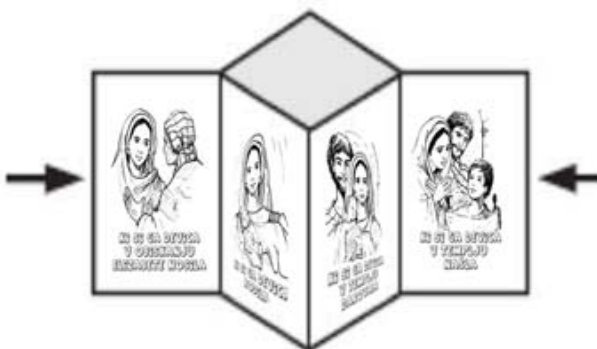

4 Porini stranska robova proti sredini